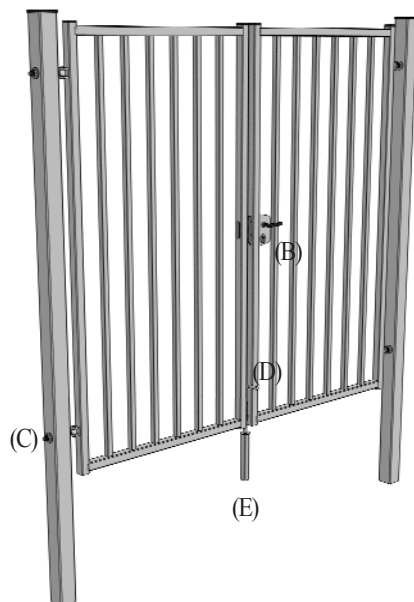

TEXMETAL

1 ter rue de la Croix Blanche

Z.I de l'Orme Brisé

77310 PRINGY

Tél : 01 60 65 61 36

Fax : 01 60 65 61 02

FICHE TECHNIQUE

ZEN

PORTAIL PIVOTANT

Domaines d'application :

- Industriel
- Lieu public
- Résidentiel

Matière première

Acier norme NF-EN-10305-3
Galvanisation Sendzimir Z275

Revêtement

Acier
Zinc mini 130g/m²
Phosphatation zinc
Plastification (polyester) mini 60 µm
Zinc mini 130g/m²

Manœuvre

Manuelle

Couleurs standard

Vert RAL 6005

Option (A)

Arrêt de porte à bascule

Livré en kit, avec notice de montage

Vantail

Garde au sol

50 mm

Vide entre barreaux

105 mm

Serrure et gâche

LOCINOX®, avec cylindre européen provisoire

Pivots (C)

Ø 18 mm traversants le poteau

Ouverture à 90°, réversibles.

Targette (D)

Ø 16 mm, longueur 300 mm, en acier bichromaté

Poteaux porteurs

Ancrage

Scellement béton. Le poteau rentre d'env. 500 mm dans le sol

Chapeaux

Plastique

Sabot central (E)

Section

Tube 30x30 avec rondelle inox soudée

Longueur

± 250 mm

Ancrage

Scellement béton

Finition

Plastifié vert