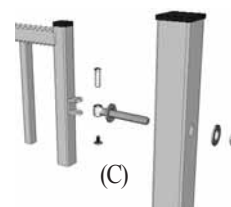

TEXMETAL

1 ter rue de la Croix Blanche

Z.I de l'Orme Brisé

77310 PRINGY

Tél : 01 60 65 61 36

Fax : 01 60 65 61 02

FICHE TECHNIQUE

ZEN

PORTAIL PIVOTANT

Domaines d'application :

- Industriel
- Lieu public
- Résidentiel