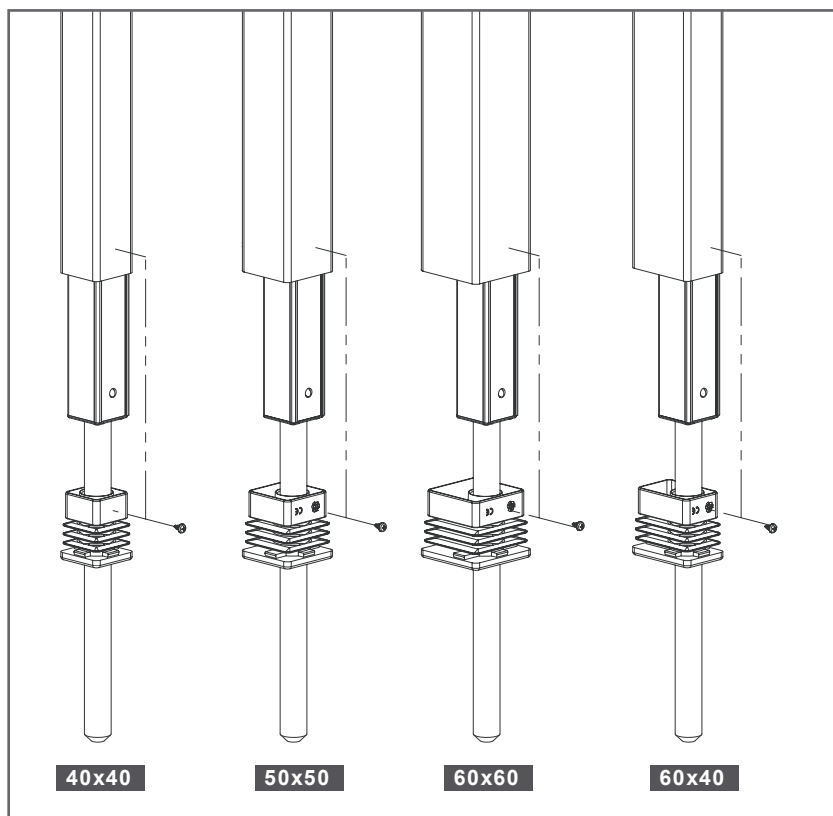

VERROU DE SOL INTÉGRÉ

TYPE SUBY VERROU DE SOL INTÉGRÉ

- Verrou de sol intégré en aluminium
- Fixation rapide et simple: 2 trous
- Manipulation très facile et très pratique, verrou de sol à hauteur d'homme
- Verrouillage: 120 mm
- Réglage en hauteur de la tige: 100 mm
- Ressort de pression interne qui permet d'éviter le blocage de la tige (saleté dans la butée de sol)
- Uniquement pour profils: 40x40 mm, 50x50 mm, 60x60 mm ou 60x40 mm

Codes à commander

SUBY405060 - Pour profils de □ 40 mm, □ 50 mm, □ 60 mm

SUBY6040 - Pour profils de □ 60x40 mm

SPÉCIFICATIONS ET DIMENSIONS