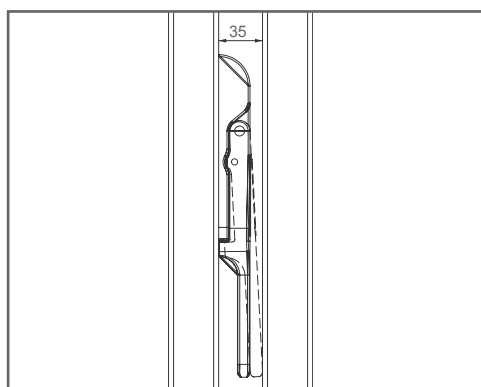

VERROU DE SOL INTÉGRÉ

TYPE SUBY VERROU DE SOL INTÉGRÉ

- Verrou de sol intégré en aluminium
- Fixation rapide et simple: 2 trous
- Manipulation très facile et très pratique, verrou de sol à hauteur d'homme
- Verrouillage: 120 mm
- Réglage en hauteur de la tige: 100 mm
- Ressort de pression interne qui permet d'éviter le blocage de la tige (saleté dans la butée de sol)
- Uniquement pour profils: 40x40 mm, 50x50 mm, 60x60 mm ou 60x40 mm

Codes à commander

SUBY405060 - Pour profils de □ 40 mm, □ 50 mm, □ 60 mm

SUBY6040 - Pour profils de □ 60x40 mm

SPÉCIFICATIONS ET DIMENSIONS