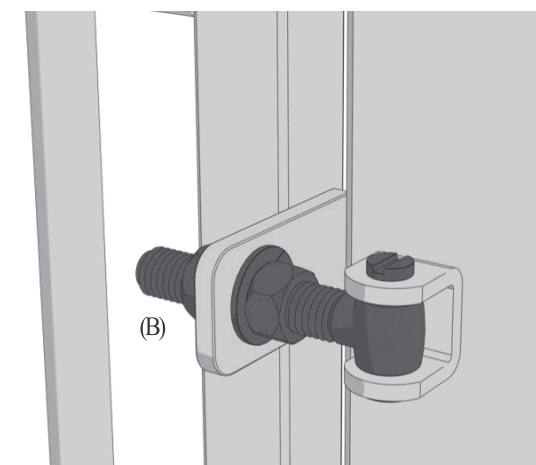

Vantail

Garde au sol	50 mm
Vide entre barreaux	105 mm
Serrure et gâche (A)	Locinox® + gâche à sécurité anti-écartement, avec cylindre européen provisoire (si manuel)
Pivots (B)	Ø 16, Ø 20, Ø 27 mm, réglables, ouverture à 180° (voir tableau).
Targette monobloc (C)	Ø 30 mm acier galvanisé, longueur 500 mm fixé face intérieure (pour 2 vantaux).

Poteaux porteurs

Ancrage Scellement béton.	Le poteau rentre d'environ 500 mm dans le sol
Chapeaux	Tôle soudée

Sabot central (D)

Section	Plat à lumière soudé sur tube 100x100
Longueur	± 250 mm
Ancrage	Scellement béton
Finition	Galvanisation Sendzimir + finition RAL 7030

Arrêt de porte à bascule (E)

Ancrage	Scellement béton
Finition	Plastifié gris
Réglage	En hauteur

(A)

(B)

Ø 27mm

(E)

(B)

Ø 16 ou Ø 20mm