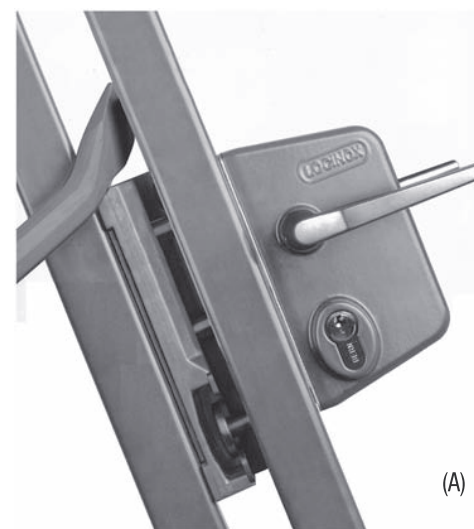

PORTAIL PIVOTANT

Domaines d'application :

- Industriel
- Lieu public
- Collectivité

Réversible avant pose

Matière première	Acier norme NF-EN-10305 Galvanisation Sendzimir Z275
Revêtement	Traitements de surfaces chimiques ou mécaniques  Plastification (polyester) 100 µm mini
Couleurs standards	Voir plaquette couleurs
Options	Sabot et targette renforcés Autres options sur fiche « Options pour portail ». Fourni avec arrêt de porte à bascule (si manuel).

Vantail

Garde au sol	50 mm
Vide entre barreaux	105 mm
Serrure et gâche (A)	Locinox® + gâche à sécurité anti-écartement, avec cylindre européen provisoire (si manuel)
Pivots (B)	Ø 16, Ø 20, Ø 27 mm, réglables, ouverture à 180° (voir tableau).
Targette monobloc (C)	Ø 30 mm acier galvanisé, longueur 500 mm fixé face intérieure (pour 2 vantaux).

Poteaux porteurs

Ancrage Scellement béton.	Le poteau rentre d'environ 500 mm dans le sol
Chapeaux	Tôle soudée

Sabot central (D)

Section	Plat à lumière soudé sur tube 100x100
Longueur	± 250 mm
Ancrage	Scellement béton
Finition	Galvanisation Sendzimir + finition RAL 7030

Arrêt de porte à bascule (E)

Ancrage	Scellement béton
Finition	Plastifié gris
Réglage	En hauteur

(A)

(B)

Ø 27mm

(E)

(B)

Ø 16 ou Ø 20mm