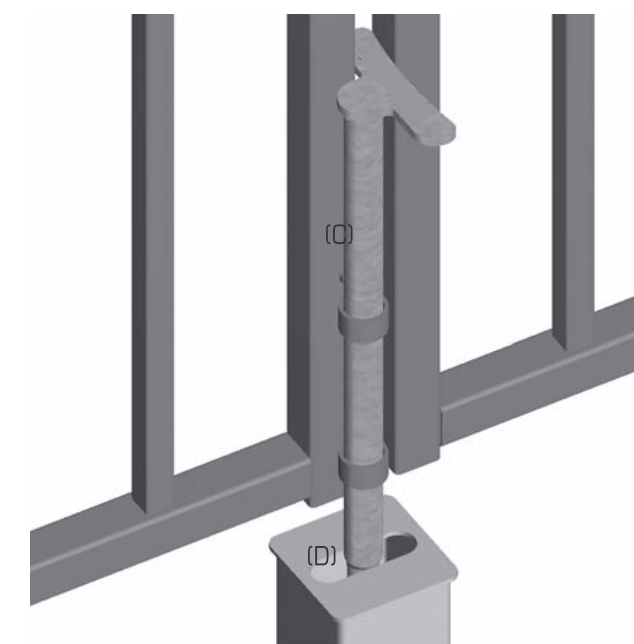

PORTAIL PIVOTANT

Domaines d'application :

- Industriel
- Lieu public
- Collectivité

Réversible avant pose

Matière première	Acier norme NF-EN-10305 Galvanisation Sendzimir Z275
Revêtement	Traitements de surfaces chimiques ou mécaniques Plastification (polyester) 100 µm mini
Couleurs standards	Voir plaquette couleurs
Options	Sabot et targette renforcés Autres options sur fiche « Options pour portail ». Fourni avec arrêt de porte à bascule (si manuel).

Vantail

Garde au sol	50 mm
Vide entre barreaux	105 mm
Serrure et gâche (A)	Locinox® + gâche à sécurité anti-écartement, avec cylindre européen provisoire (si manuel)
Pivots (B)	Ø 16, Ø 20, Ø 27 mm, réglables, ouverture à 180° (voir tableau).
Targette monobloc (C)	Ø 30 mm acier galvanisé, longueur 500 mm fixé face intérieure (pour 2 vantaux).

Poteaux porteurs

Ancrage Scellement béton.	Le poteau rentre d'environ 500 mm dans le sol
Chapeaux	Tôle soudée

Sabot central (D)

Section	Plat à lumière soudé sur tube 100x100
Longueur	± 250 mm
Ancrage	Scellement béton
Finition	Galvanisation Sendzimir + finition RAL 7030

Arrêt de porte à bascule (E)

Ancrage	Scellement béton
Finition	Plastifié gris
Réglage	En hauteur

Ø 27mm

Ø 16 ou Ø 20mm

Epaisseurs des tubes

Section tube	Epaisseur
25x25	1,50 mm
40x40	2,00 mm
50x50	2,00 mm
60x60	2,50 mm
80x80	3,00 mm
100x100	3,00 mm
120x60	3,00 mm
120x120	3,00 mm
180x120	3,00 mm
200x200	5,00 mm

(C)