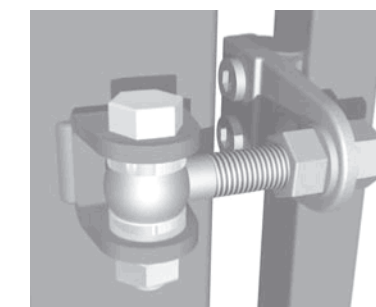

Vantail

Garde au sol	50 mm
Vide entre barreaux	105 mm
Serrure et gâche (A)	Locinox® + gâche à sécurité anti-écartement, avec cylindre européen provisoire (si manuel)
Pivots (B)	Ø 16, Ø 20, Ø 27 mm, réglables, ouverture à 180° (voir tableau).
Targette monobloc (C)	Ø 30 mm acier galvanisé, longueur 500 mm fixé face intérieure (pour 2 vantaux).

Poteaux porteurs

Ancrage Scellement béton.	Le poteau rentre d'environ 500 mm dans le sol
Chapeaux	Tôle soudée

Sabot central (D)

Section	Plat à lumière soudé sur tube 100x100
Longueur	± 250 mm
Ancrage	Scellement béton
Finition	Galvanisation Sendzimir + finition RAL 7030

Arrêt de porte à bascule (E)

Ancrage	Scellement béton
Finition	Plastifié gris
Réglage	En hauteur

(A)

(B)

Ø 27mm

(E)

(B)

Ø 16 ou Ø 20mm

Epaisseurs des tubes

Section tube	Epaisseur
25x25	1,50 mm
40x40	2,00 mm
50x50	2,00 mm
60x60	2,50 mm
80x80	3,00 mm
100x100	3,00 mm
120x60	3,00 mm
120x120	3,00 mm
180x120	3,00 mm
200x200	5,00 mm

(D)

(C)

PIVOTANT INDUSTRIEL NOUVEAU