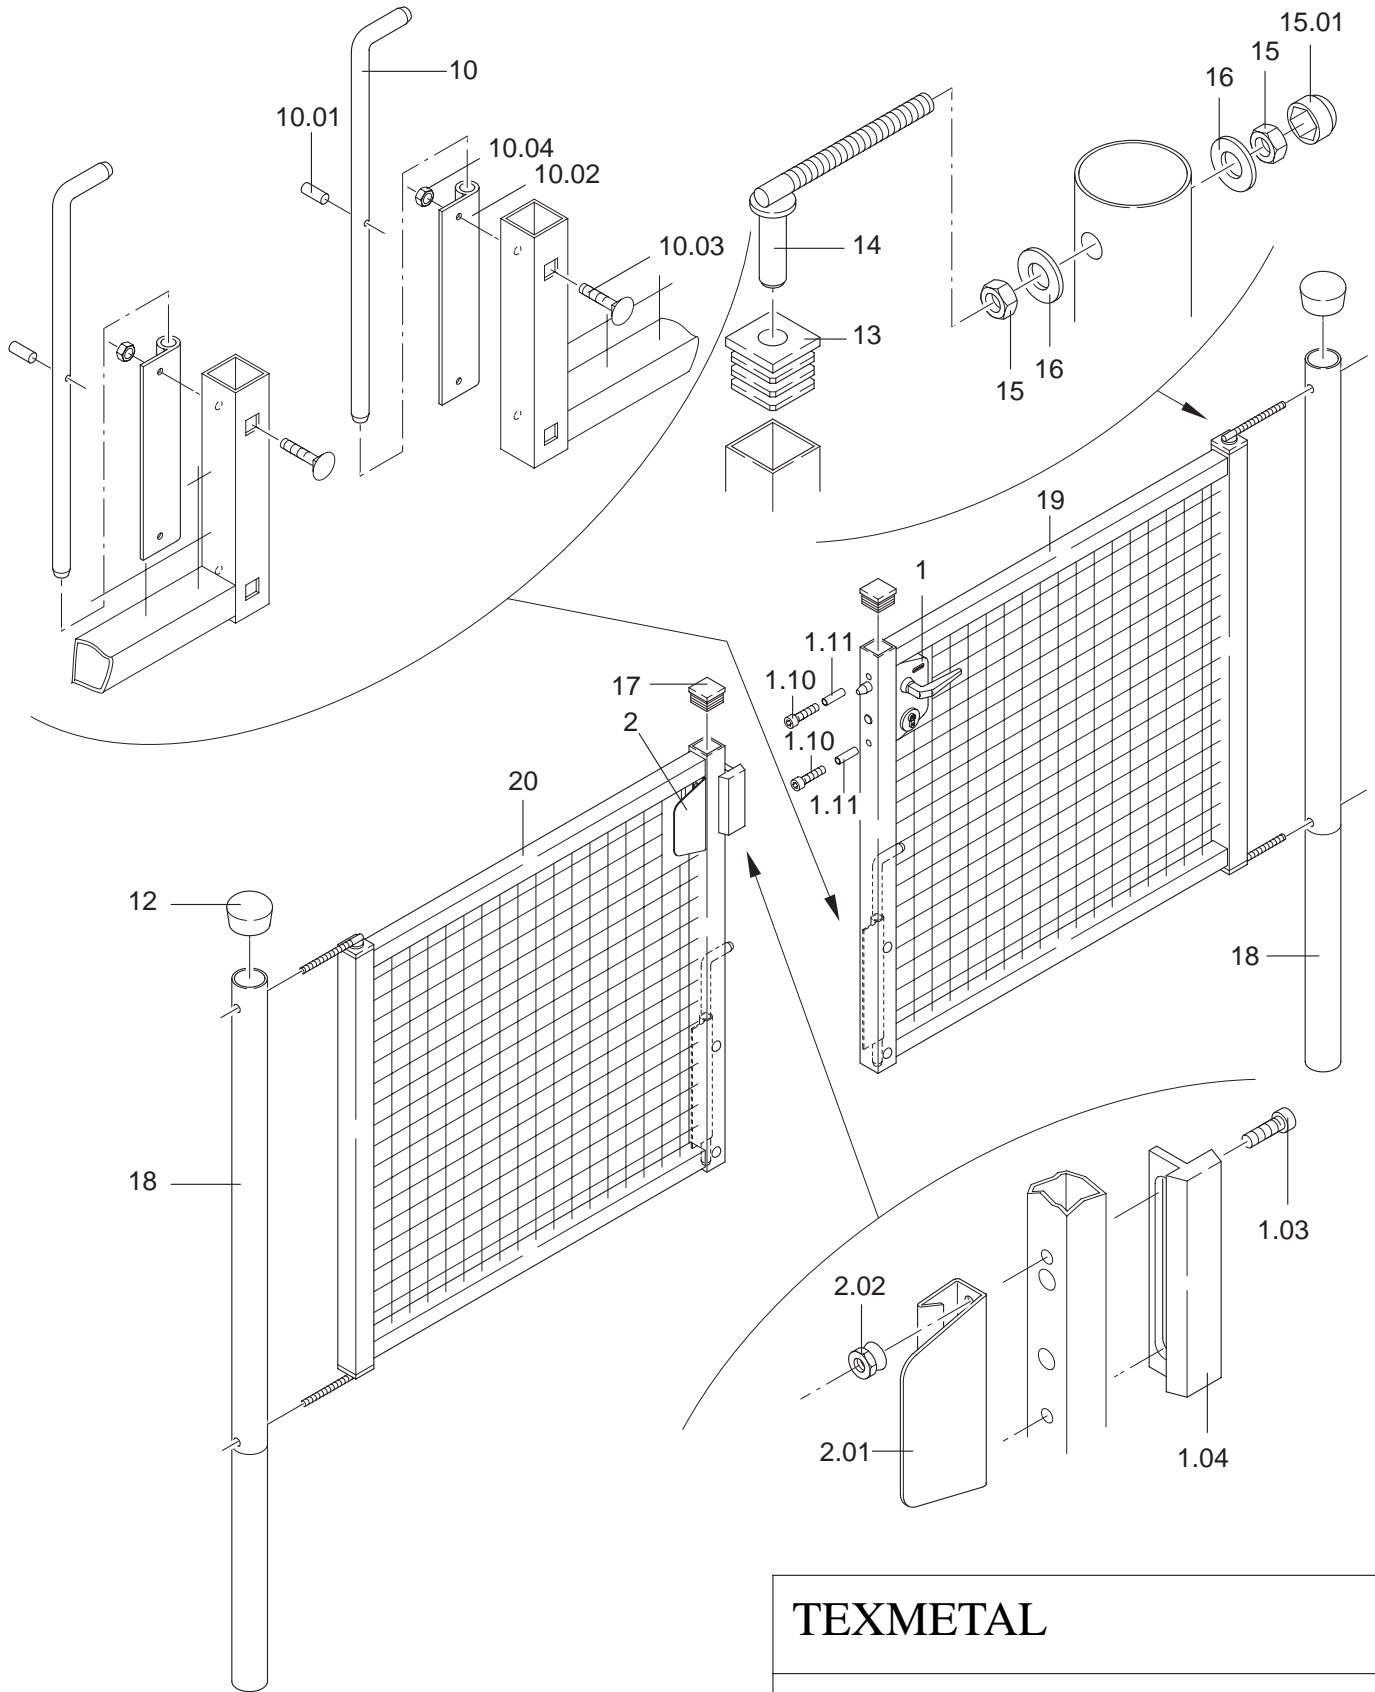

PLAN DE MONTAGE POUR PORTILLON DE JARDIN DOUBLE BATTANT SERRURE A CYLINDRE

TEXMETAL

1 ter rue de la Croix Blanche
Z.I de l'Orme Brisé
77310 PRINGY
Tél : 01 60 65 61 36
Fax : 01 60 65 61 02