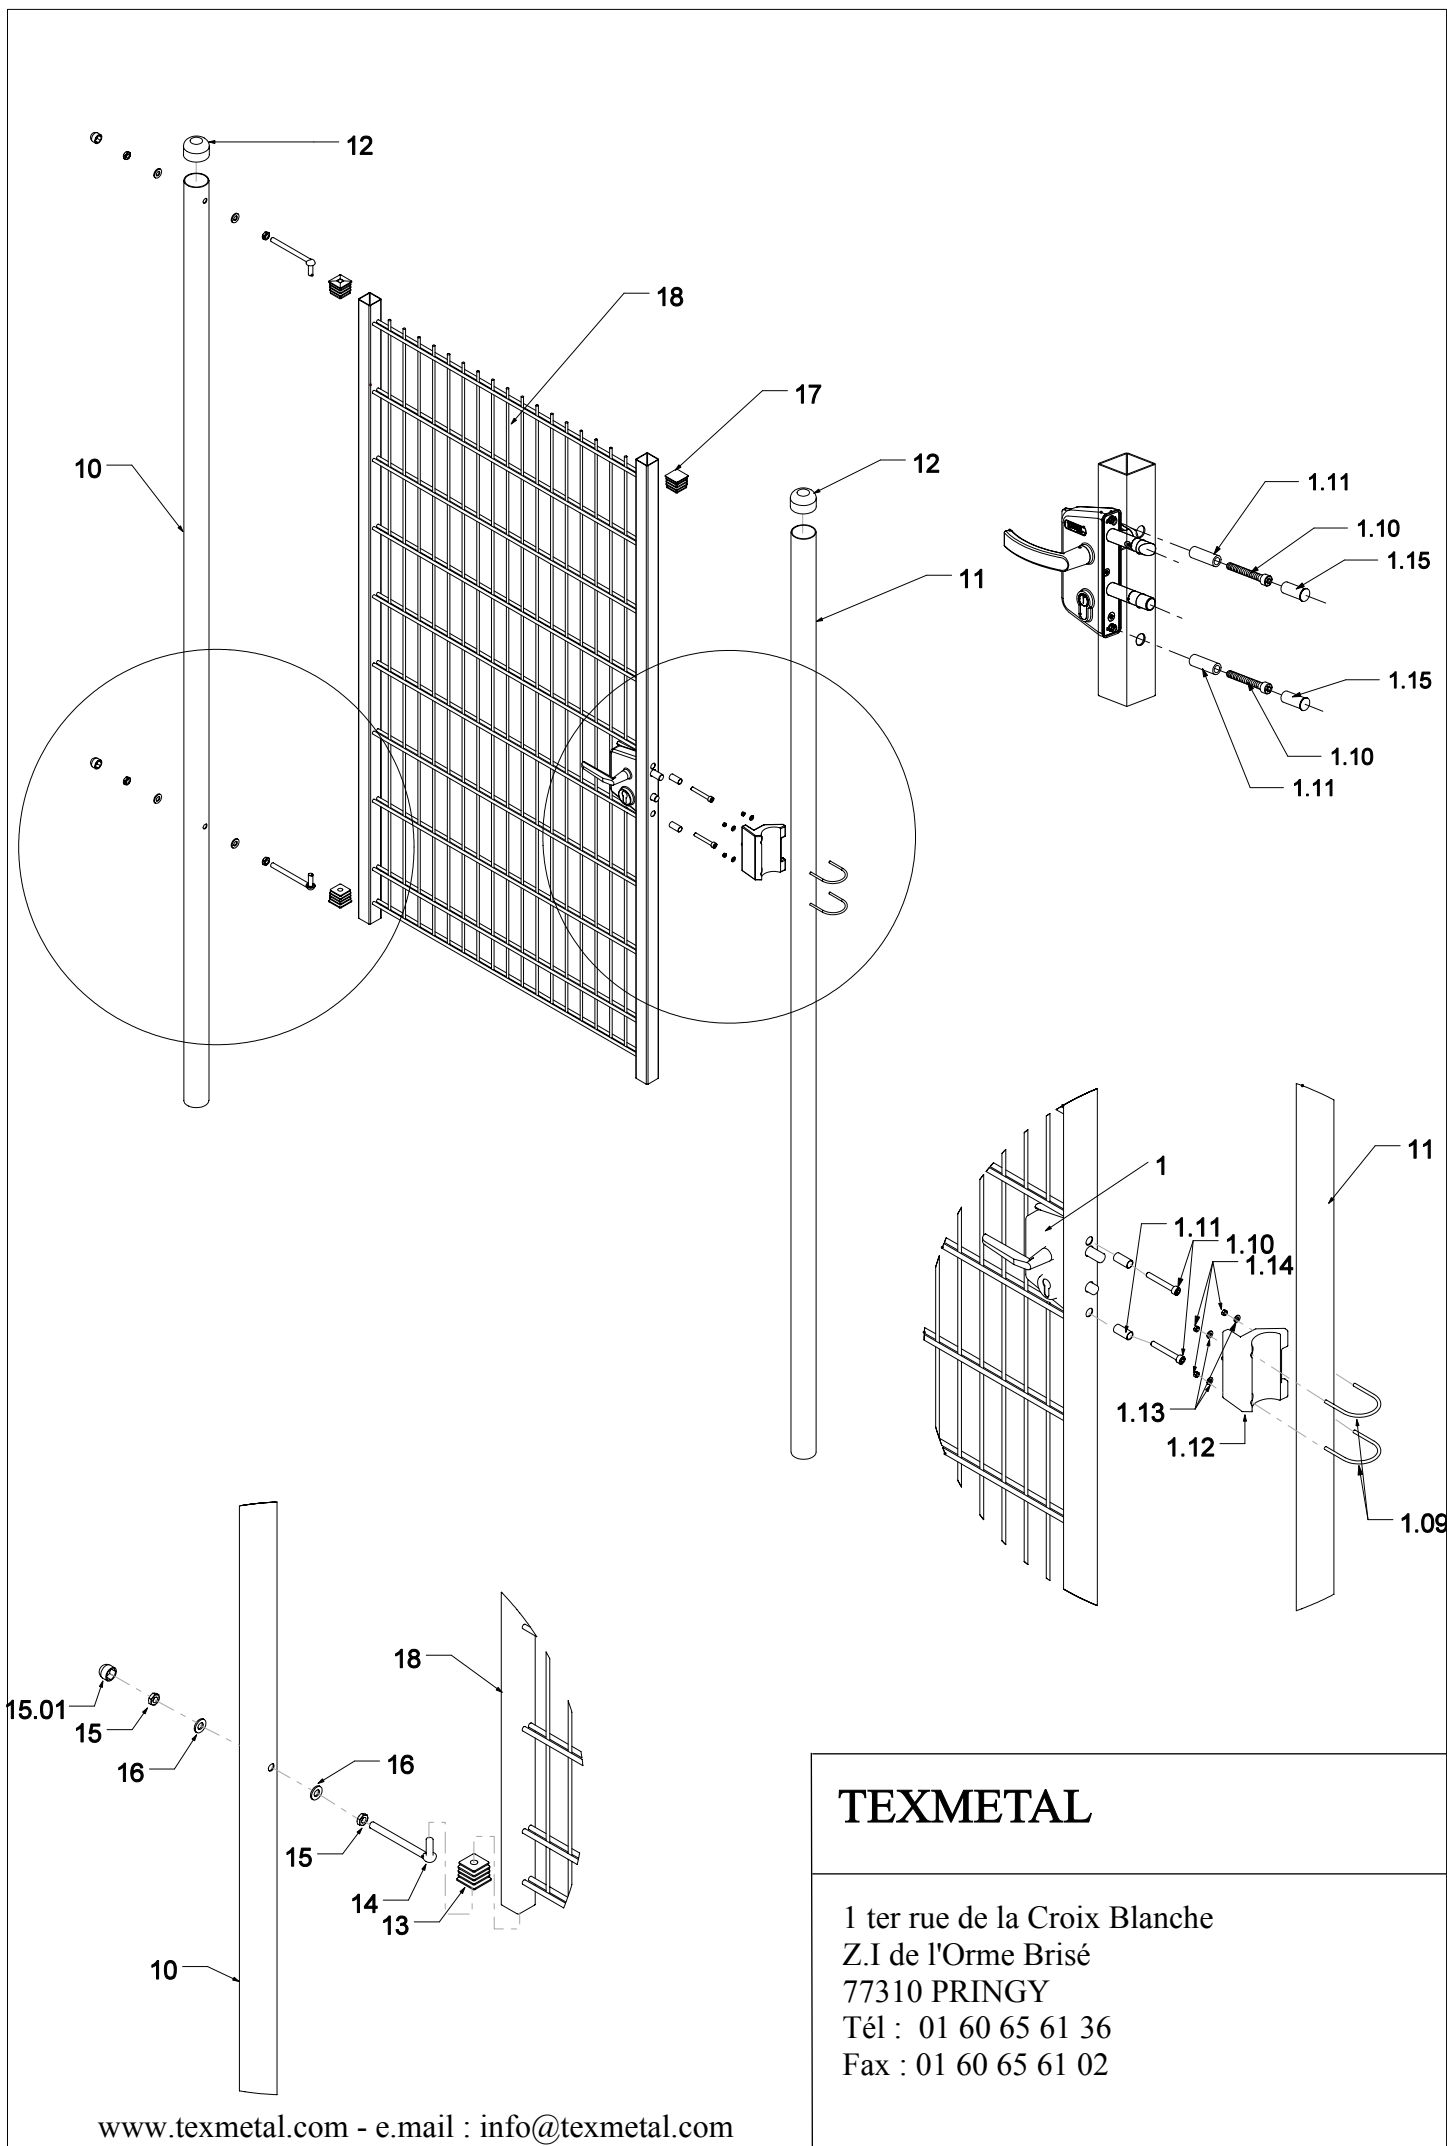

# PLAN DE MONTAGE PORTILLON DOUBLE FILS SERRURE A CYLINDRE

**TEXMETAL**

1 ter rue de la Croix Blanche  
 Z.I de l'Orme Brisé  
 77310 PRINGY  
 Tél : 01 60 65 61 36  
 Fax : 01 60 65 61 02