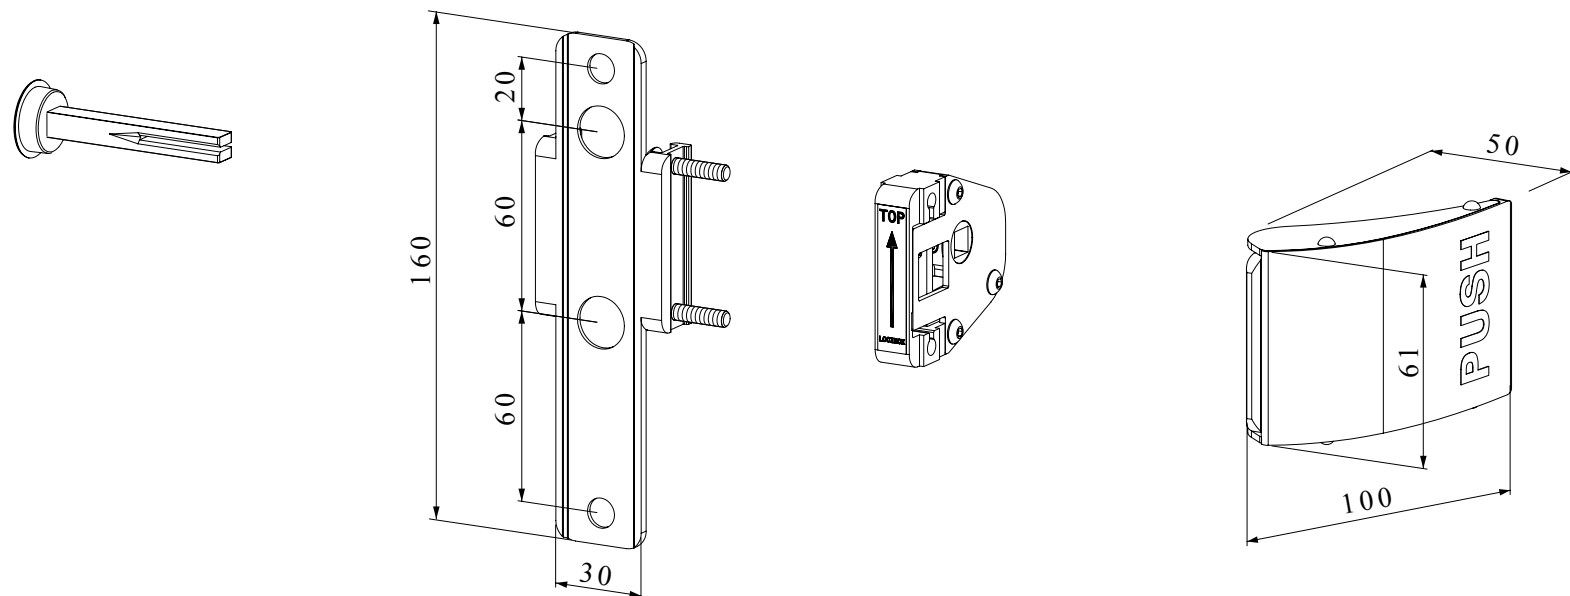

TYPE 3006PUSH

KIT PUSH EN ALUMINIUM

Le set est utilisable sur toutes les serrures LOCINOX de la gamme LA.

Le PUSH remplace la poignée.

Le PUSH facilite l'ouverture de la porte.

CYLINDRE BORGNE POUR KIT PUSH

3012DSA

Empêche le verouillage du pêne de nuit pour sortie de secours