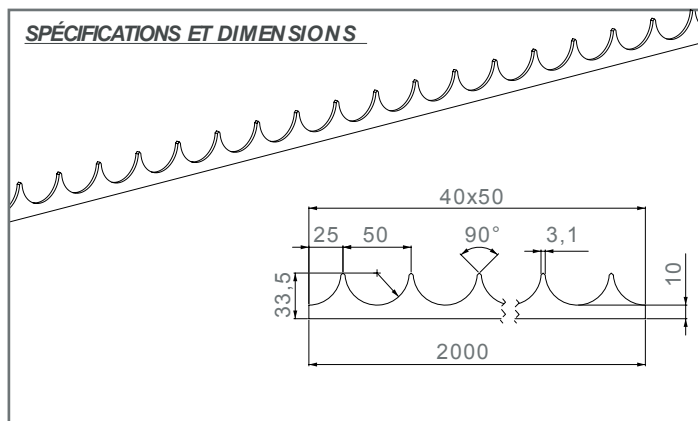

LISSES DÉFENSIVES A SOUDER

- Acier brut

Codes à commander

PKWB 000 - 1 pièce

PKWB 000-SET - tube avec
20 pièces

TYPE PKSG2000

LISSES DÉFENSIVES A VISSER

- Profil en L galvanisé à chaud
- Fixation: A visser
- Facile à poser sur existant ou neuf
- Emballés dans un tube: