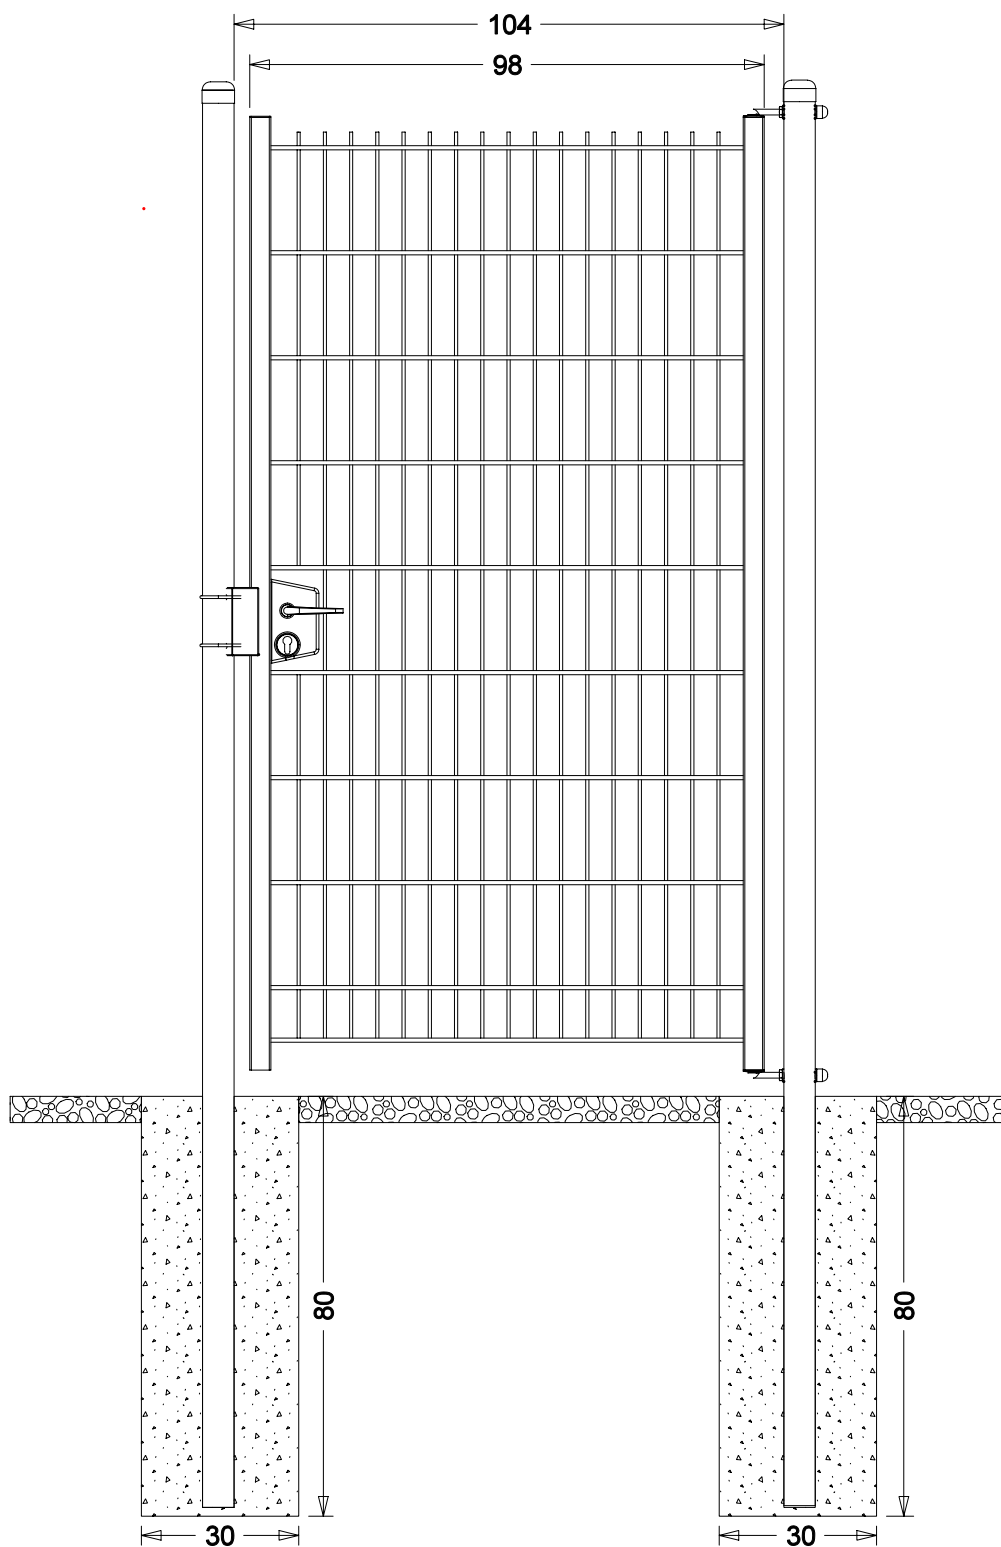

# PLAN DE FONDATION PORTILLON DOUBLE FILS SERRURE A CYLINDRE

**TEXMETAL**

1 ter rue de la Croix Blanche  
Z.I de l'Orme Brisé  
77310 PRINGY  
Tél : 01 60 65 61 36  
Fax : 01 60 65 61 02