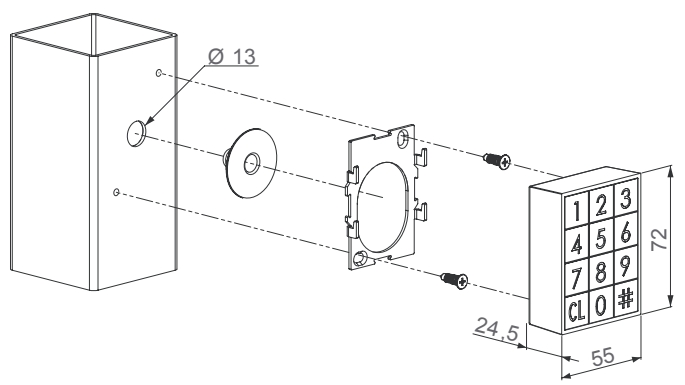

ACCESSOIRES POUR SERRURES

ACCESSOIRES ÉLECTRIQUES

TYPE TOUCHSTONE

CLAVIER CONTRÔLE D'ACCES

- 60 codes différents de 4 à 8 chiffres programmables
- Alimentation 12V AC/ DC
- 2 contacts Normalement Ouvert (NO) - Max. 2,5 A
- 2 contacts Normalement fermé (NC) - Max. 2,5 A

Code à commander

TOUCHSTONE

SPÉCIFICATIONS ET DIMENSIONS

TYPE DVK

GAINÉ DE PASSAGE

- Gaine de passage câbles électriques en acier inoxydable
- Longueur du câble: 450 mm
- Une solution esthétique et robuste pour le passage de vos câbles électriques
- Fourni avec 8 vis autoforeuses

Code à commander

DVK

SPÉCIFICATIONS ET DIMENSIONS

TYPE 2005

CABLE ELECTRIQUE

- Longueur du câble: 5000 mm
- 2 x Ø 0,75 mm²
- Élanche
- Très résistant et flexible
- Spécialement conçu pour résister sur les points d'articulation

Code à commander

2005

TYPE TRANS12V/30W

TRANSFORMATEUR DE SÉCURITÉS

- Transformateur de sécurité isolé
- Alimentation primaire: 230/ 400 V
- Alimentation secondaire: 12 V
- Consommation maximum: 2,5 A
- Montage sur rail DIN ou avec 4 vis