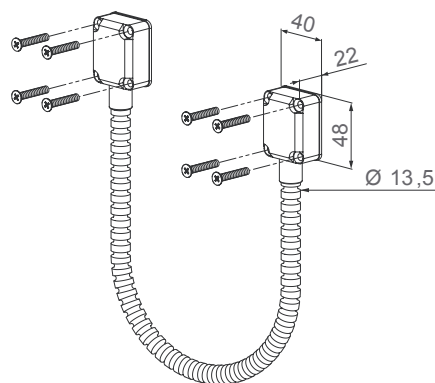

ACCESSOIRES POUR SERRURES

ACCESSOIRES ÉLECTRIQUES

TYPE TOUCHSTONE

CLAVIER CONTRÔLE D'ACCES

- 60 codes différents de 4 à 8 chiffres programmables
- Alimentation 12V AC/ DC
- 2 contacts Normalement Ouvert (NO) - Max. 2,5 A
- 2 contacts Normalement fermé (NC) - Max. 2,5 A

Code à commander

TOUCHSTONE

SPÉCIFICATIONS ET DIMENSIONS

TYPE DVK

GAINÉ DE PASSAGE

- Gaine de passage câbles électriques en acier inoxydable
- Longueur du câble: 450 mm
- Une solution esthétique et robuste pour le passage de vos câbles électriques
- Fourni avec 8 vis autoforeuses

Code à commander

DVK

SPÉCIFICATIONS ET DIMENSIONS

TYPE 2005

CABLE ELECTRIQUE

- Longueur du câble: 5000 mm
- 2 x Ø 0,75 mm²
- Élanche
- Très résistant et flexible
- Spécialement conçu pour résister sur les points d'articulation

Code à commander

2005

TYPE TRANS12V/30W

TRANSFORMATEUR DE SÉCURITÉS

- Transformateur de sécurité isolé
- Alimentation primaire: 230/ 400 V
- Alimentation secondaire: 12 V
- Consommation maximum: 2,5 A
- Montage sur rail DIN ou avec 4 vis